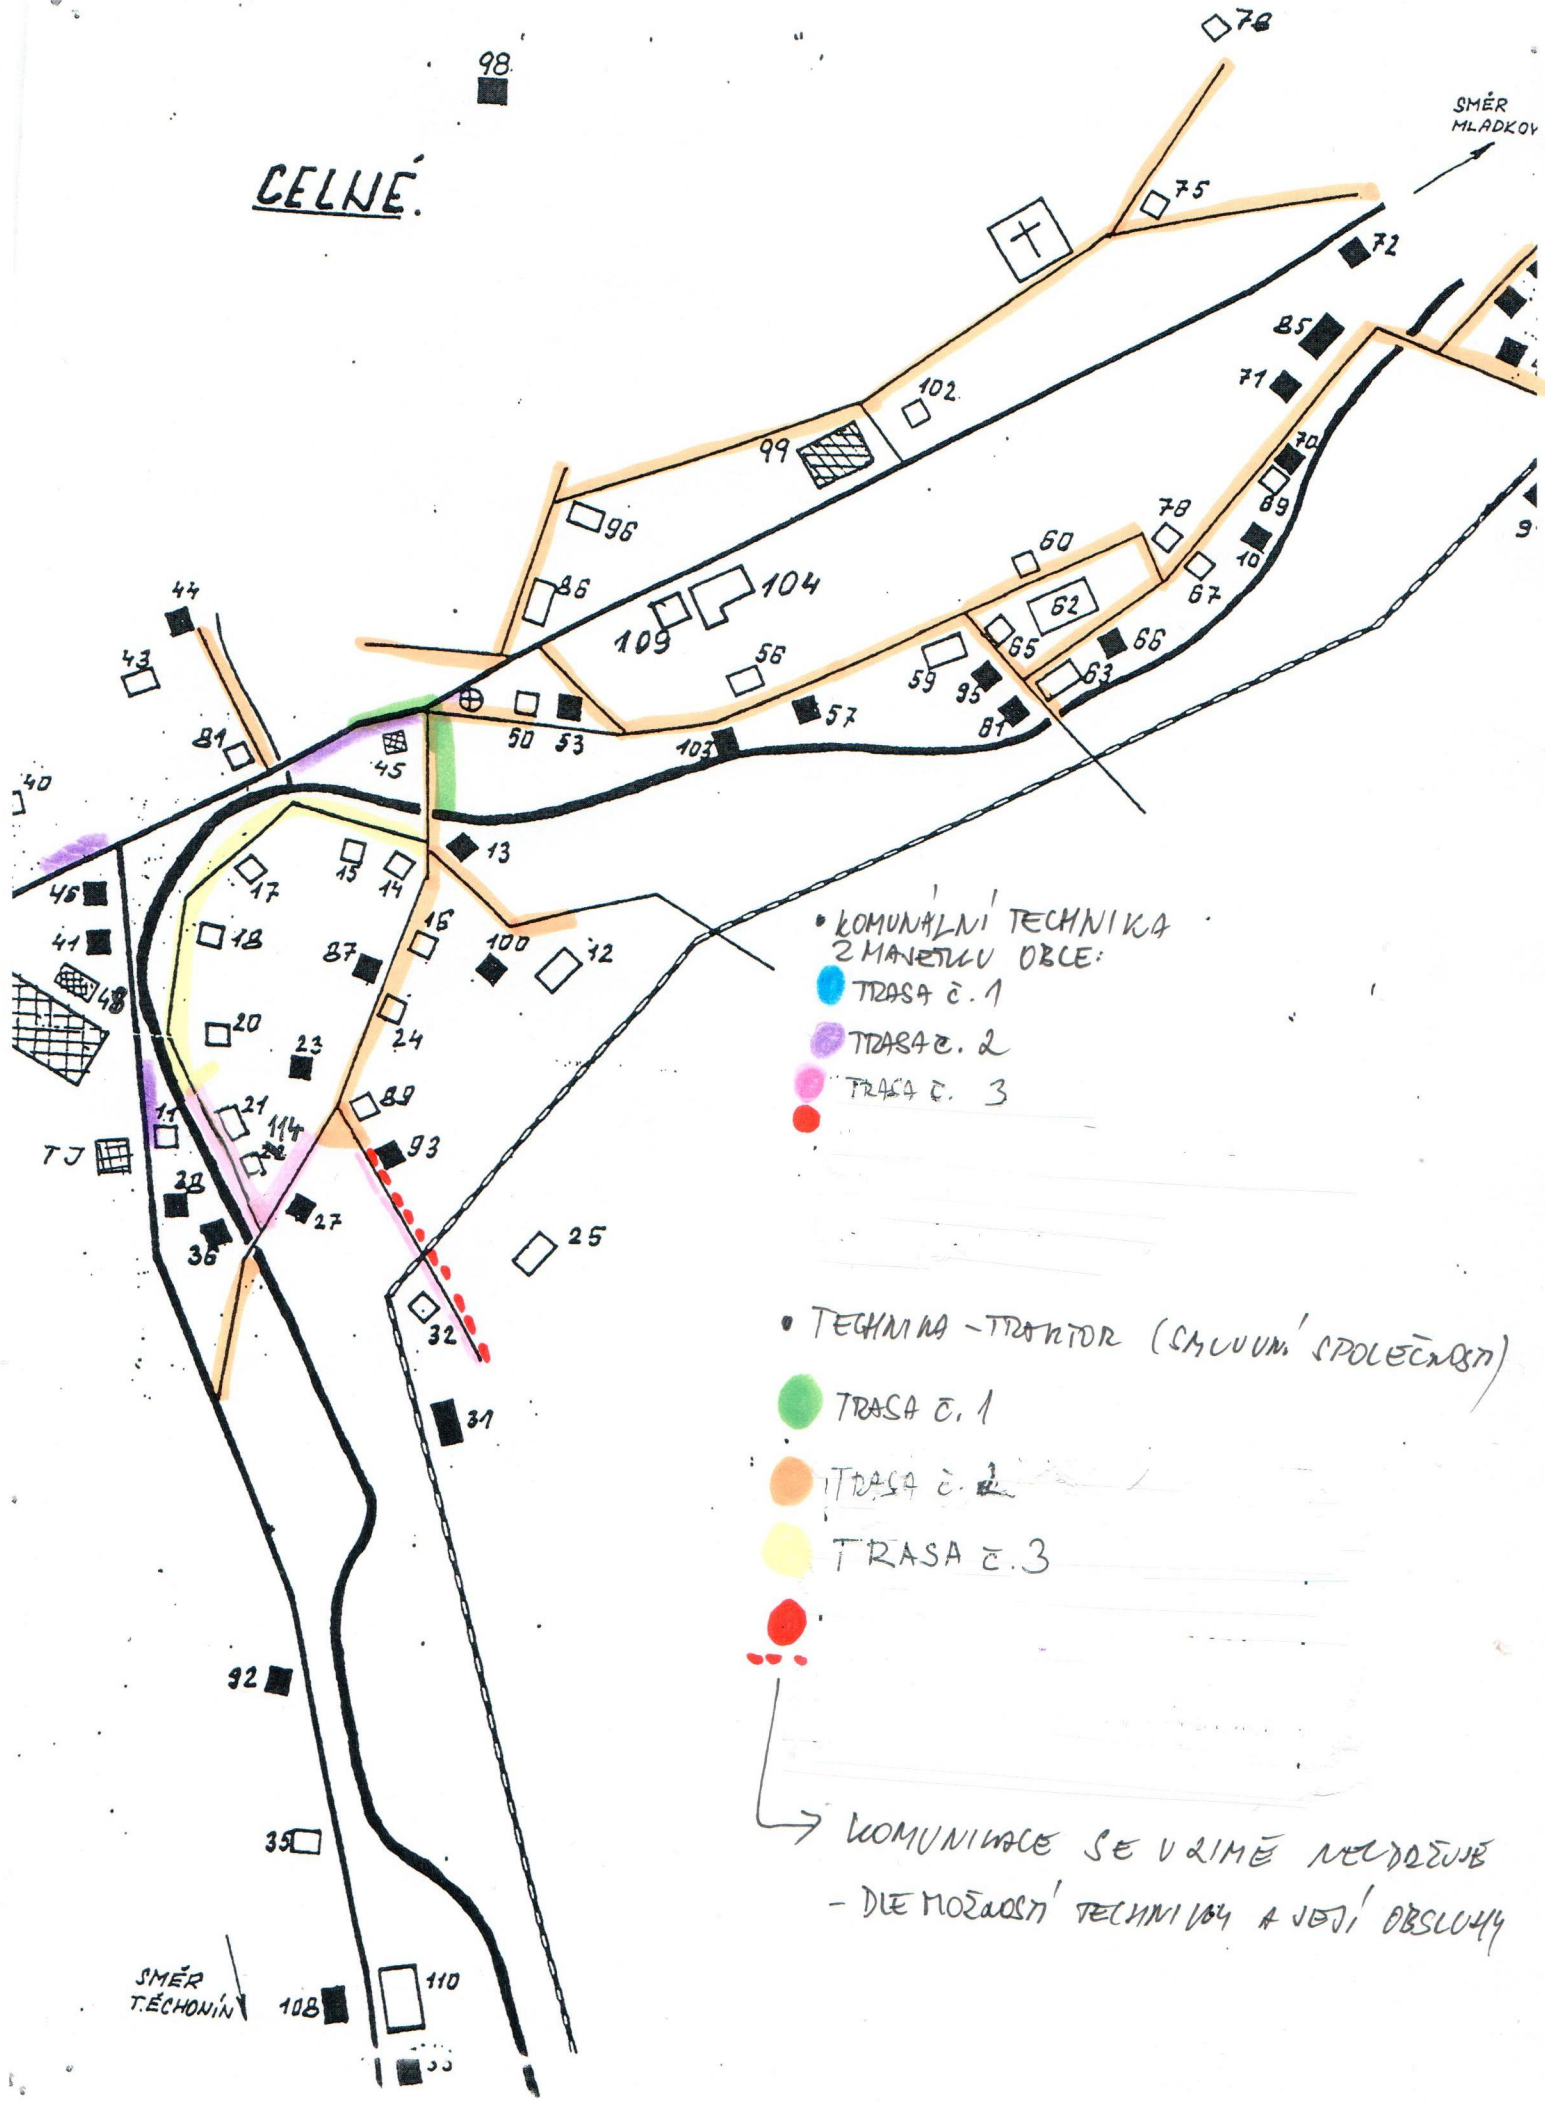

CELNÉ.

• KOMUNÁLNÍ TECHNICKÁ ZMAJSTEVU OBCE:

- TRASA č. 1 (blue circle)
- TRASA č. 2 (purple circle)
- TRASA č. 3 (pink circle)

• TECHNIKA - TRANZITOR (SAMUVUM' SPOLEČNOST)

- TRASA č. 1 (green circle)
- TRASA č. 2 (orange circle)
- TRASA č. 3 (yellow circle)
- (red circle)

→ KOMUNIKACE SE V LIMĚ NEODŽIVĚ
- DLE MOŽNOSTI TECHNICKY A JEJÍ OBSLUHY

SMÉR TĚCHONÍN

SMÉR MLADKOV