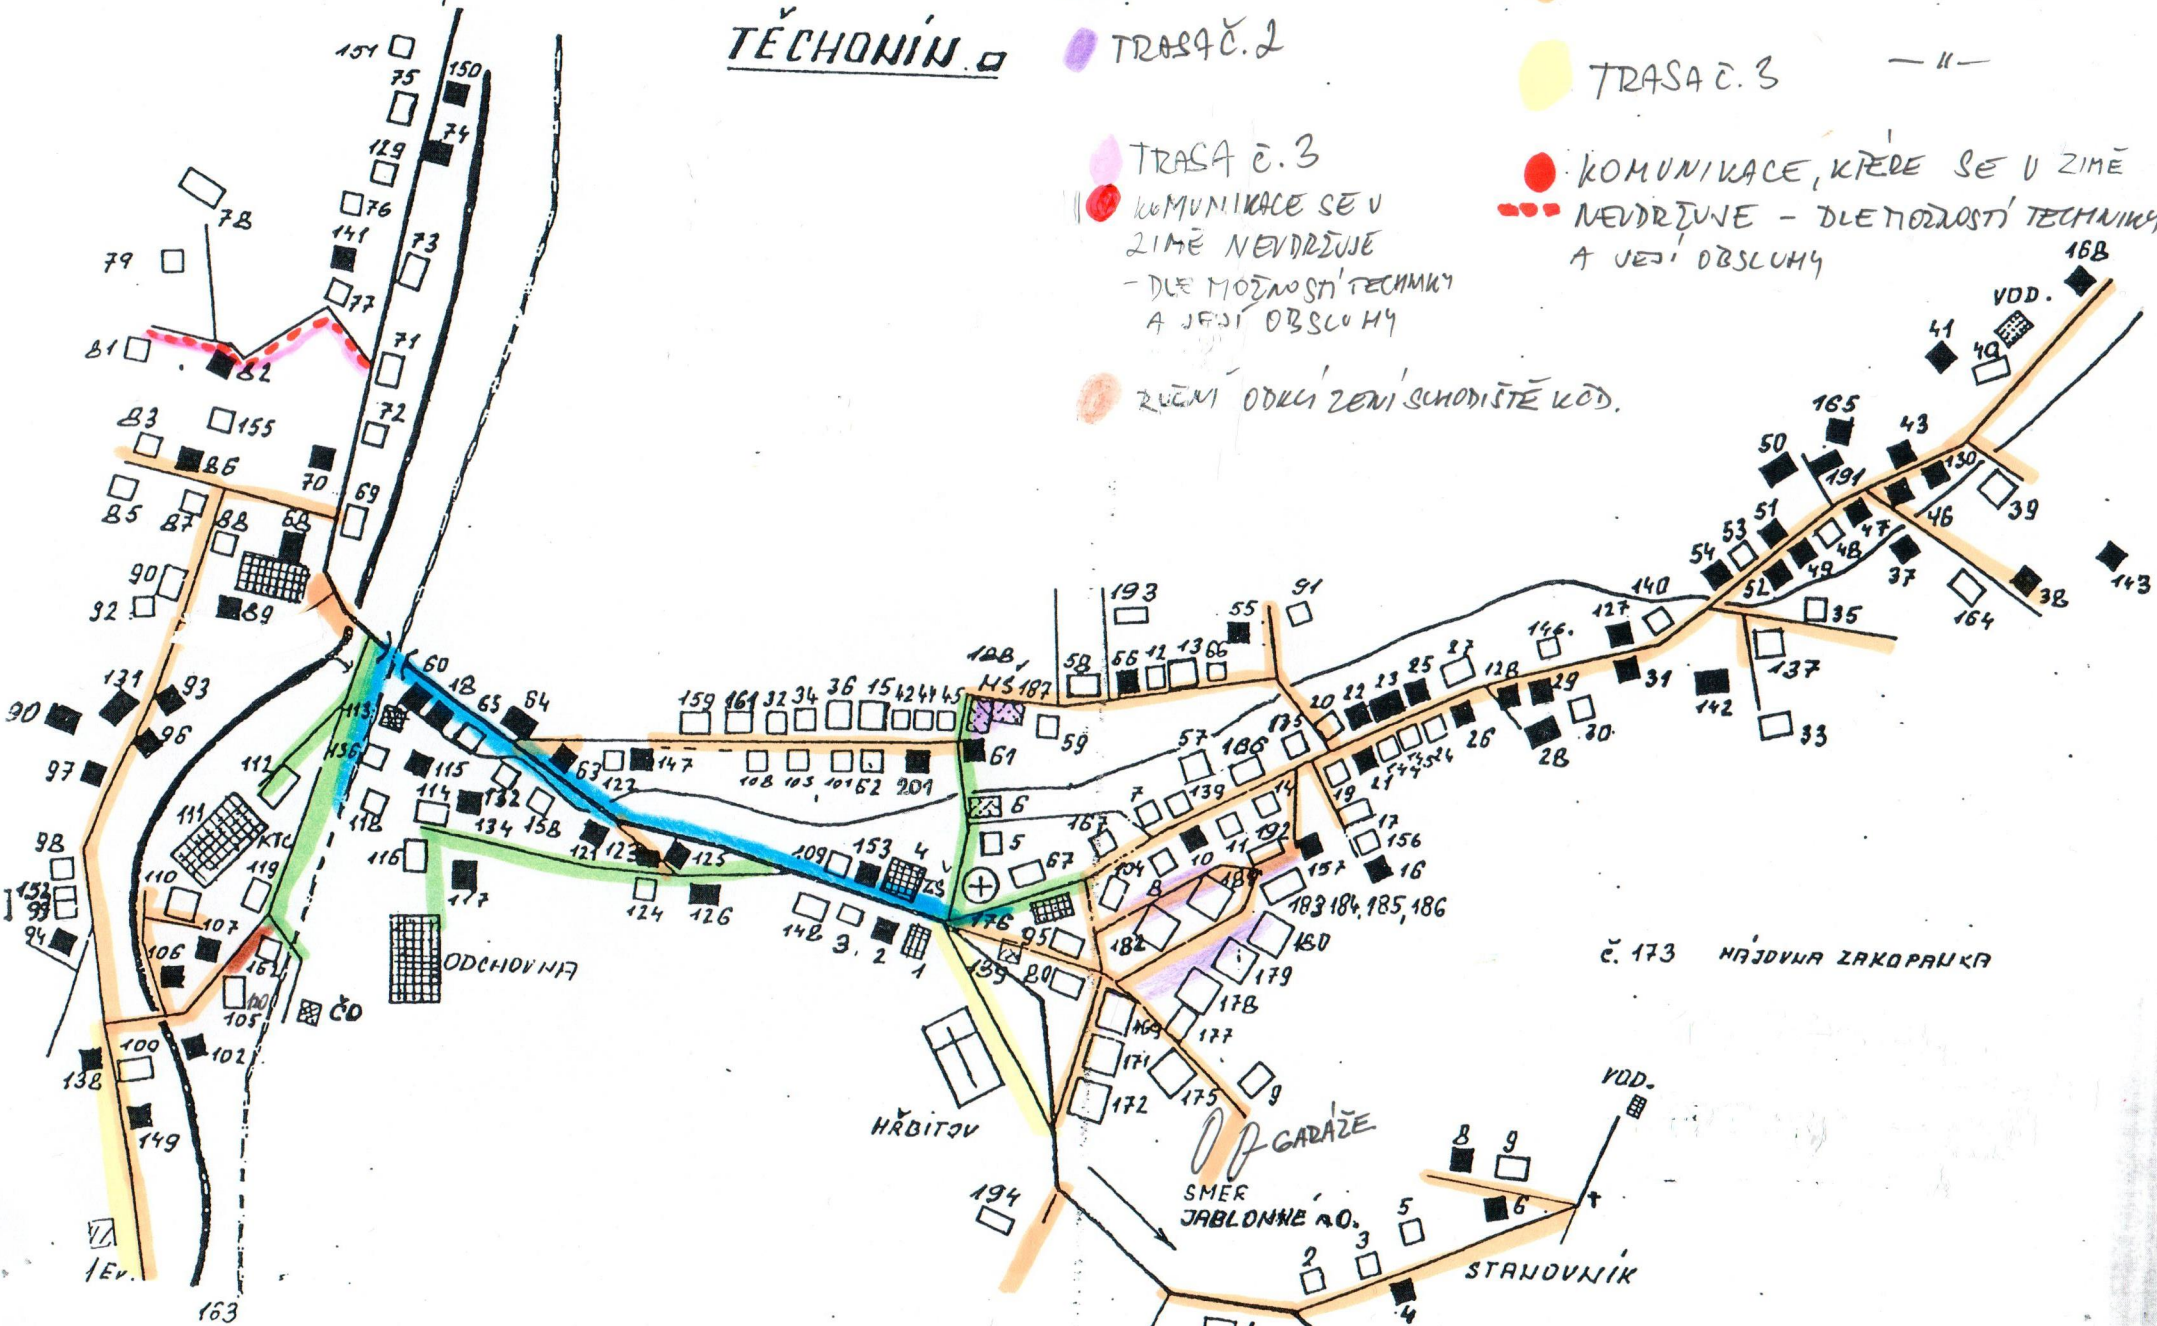

SMĚR CELNĚ

KOMUNIKÁČNÍ TECHNIKA
Z MAJETKU ORLÉ:

TRASA č. 1

TRASA č. 2

TRASA č. 3

KOMUNIKACE SE V
ZIMĚ NEVDRŽUJE
- DLE MOŽNOSTI TECHNIKY
A JEJÍ OBSLUHY

ZEMNÍ ODKLI ZEMNÍ SCHODIŠTĚ KÓD.

TRASA č. 1 - TRAKTOR
(smluvní spol.)

TRASA č. 2 - " -

TRASA č. 3 - " -

KOMUNIKACE, KTERÉ SE V ZIMĚ
NEVDRŽUJE - DLE MOŽNOSTI TECHNIKY
A JEJÍ OBSLUHY

TĚCHONÍN

č. 173 NĚJEDVNA ZAKOPANKA