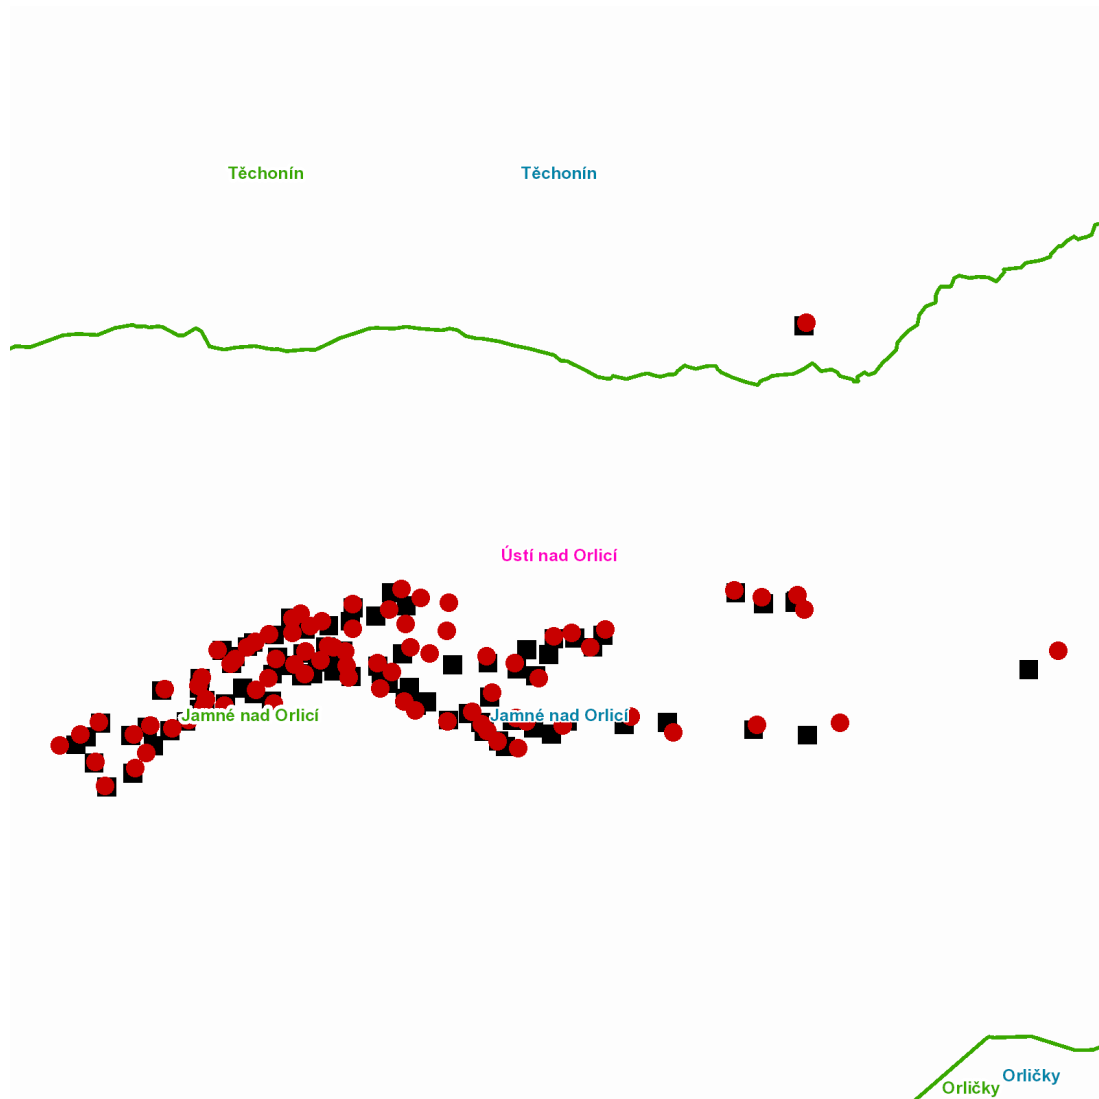

**dne 23. 6. 2021 od 10:30 do 14:30 hodin**

### Orientační mapový podklad odstávkou dotčených lokalit

#### VYSVĚTLIVKY

- – adresy dotčené odstávkou elektřiny
- – místa připojení k elektrické síti dotčená odstávkou